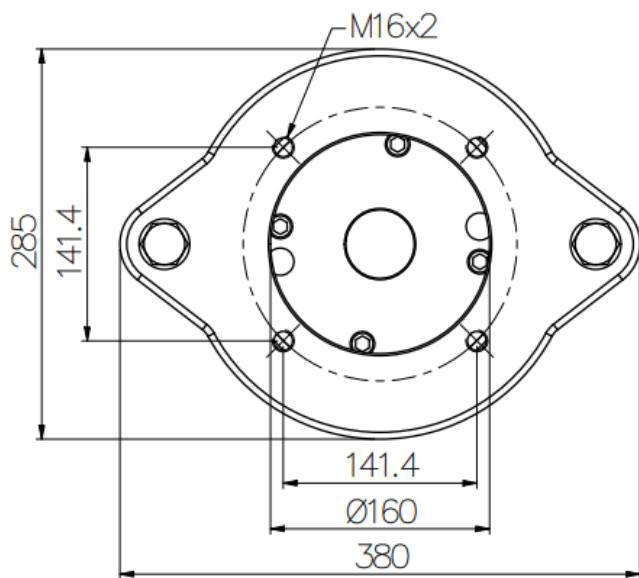

Truck Master 1700 adaptador para hidráulica

DOC1615031_3

SAMSON PUMPS