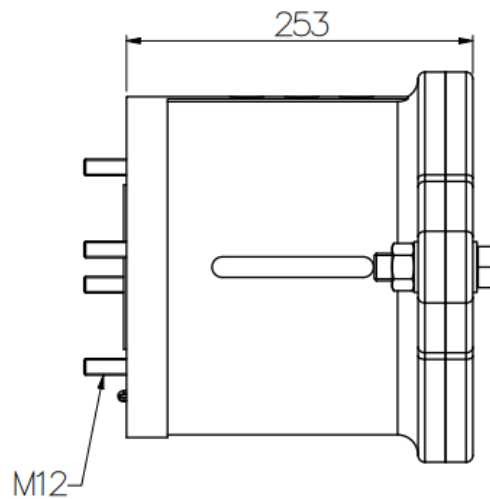

Truck Master 1700 adaptador para hidráulica

DOC1615031_3

SAMSON PUMPS