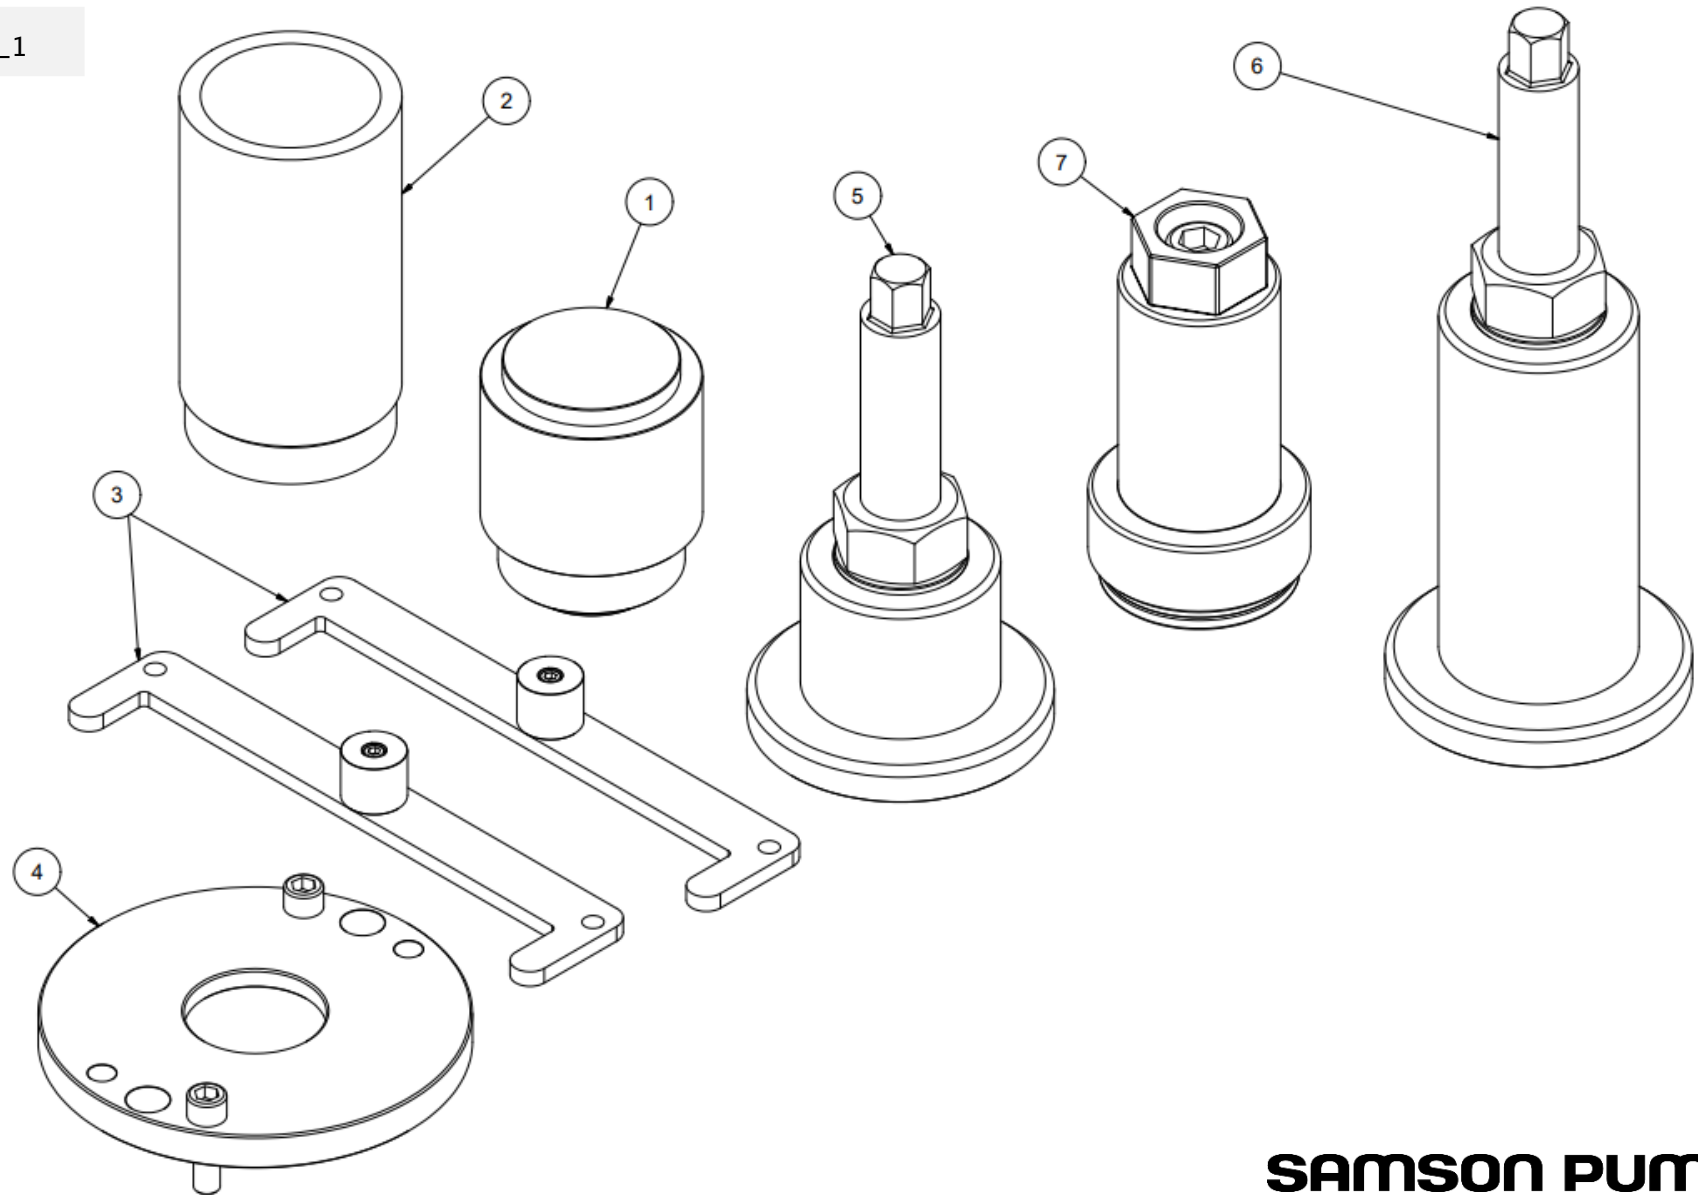

Kit especial de herramientas / Truck Master 3400

DOC1629177_1

SAMSON PUMPS