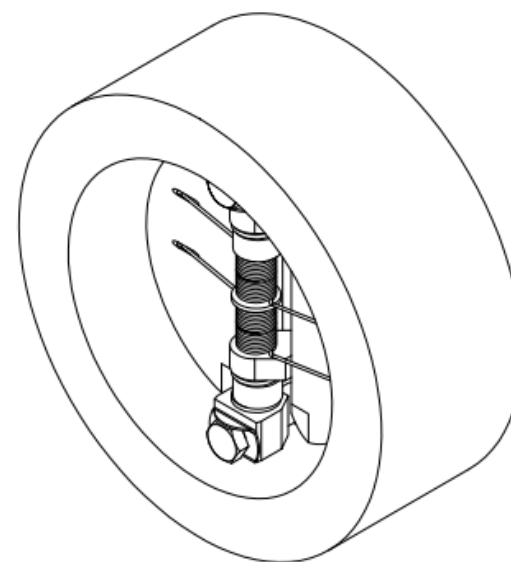

None Return Valve DN100

DOC944600250_21

SAMSON PUMPS