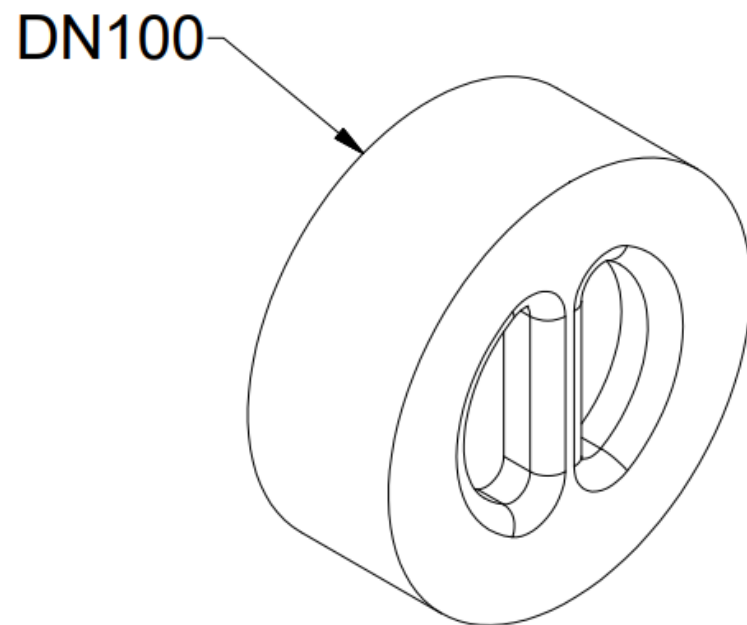

None Return Valve DN100

DOC944600250_21

SAMSON PUMPS